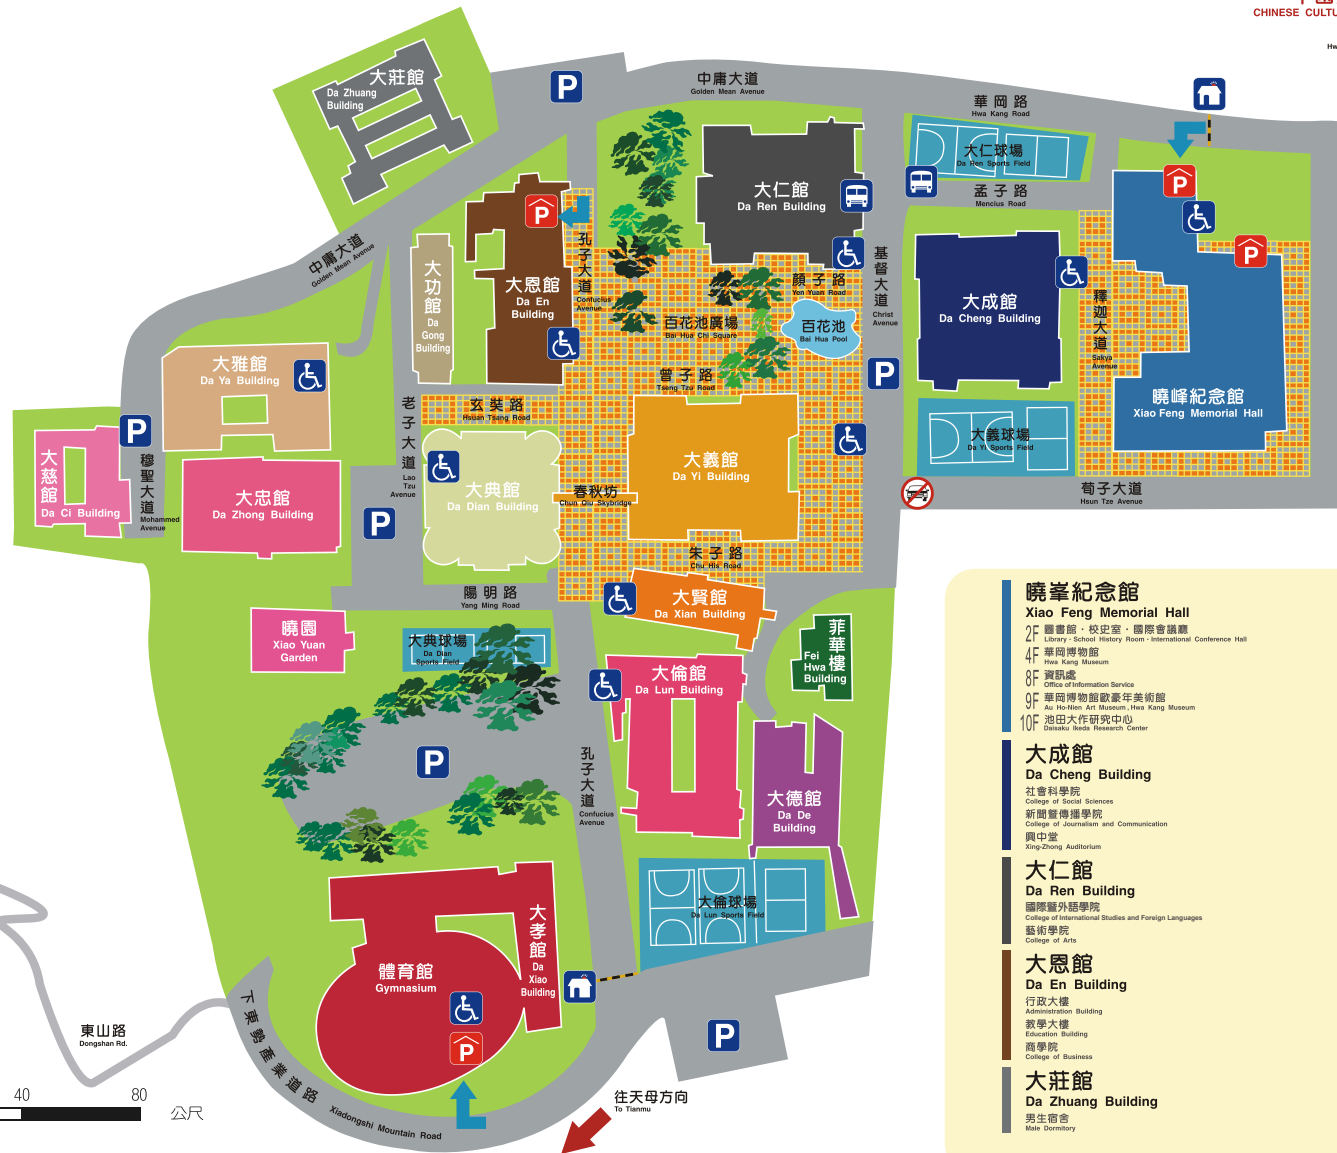

校門出入口
Entrance Gates

停車場出入口
Parking Entrance

人行步道
Pedestrian Trail

百花池
Bai Hua Pool

車輛禁行
No Entry

室內停車場
Parking Lot

平面停車場
Parking Lot

候車亭
Bus Stop

無障礙協助裝置
Facilities for the Disabled

警衛室
Security Room

中國文化大學
CHINESE CULTURE UNIVERSITY
華岡路入口
Hwa Kang Road Entrance

往麗明山
To Yangmingshan

往台北
To Taipei

仰光大道
Yang De Blvd.

曉峯紀念館
Xiao Feng Memorial Hall

- 2F 圖書館·校史室·國際會議廳
  Library · School History Room · International Conference Hall
- 4F 華岡博物館
  Hwa Kang Museum
- 8F 資訊處
  Office of Information Service
- 9F 華岡博物館敬慕年美術館
  Au Ho-Mien Art Museum, Hwa Kang Museum
- 10F 池田大作研究中心
  Ikeda Daisaku Research Center

大成館
Da Cheng Building

大仁館
Da Ren Building

大恩館
Da En Building

- 行政大樓
  Administration Building
- 教學大樓
  Education Building
- 商學院
  College of Business

大莊館
Da Zhuang Building

- 男生宿舍
  Male Dormitory

大功館
Da Gong Building

- 環境規劃暨生物資源學院
  (原農學院)
  College of Environmental Planning & Bioresources

大雅館
Da Ya Building

- 女生宿舍
  Female Dormitory

大慈館
Da Ci Building

- 女生宿舍
  Female Dormitory

大忠館
Da Zhong Building

- 華庭堂
  Hwa Feng Hall
- 餐廳
  Restaurants

曉園
Xiao Yuan Garden

體育館
Gymnasium

大孝館
Da Xiao Building

大倫館
Da Lun Building

- 男生宿舍
  Male Dormitory

大德館
Da De Building

- 實驗室
  Laboratory

菲華樓
Fei Hwa Building

- 國際暨兩岸事務處
  Office of International and Mainland China Affairs

大賢館
Da Xian Building

- 教學大樓
  Education Building
- 法學院
  College of Law

大義館
Da Yi Building

- 理工學院
  College of Natural Science and Engineering

大典館
Da Dian Building

- 文學院
  College of Liberal Arts
- 環境規劃暨生物資源學院
  (原環境設計學院)
  College of Environmental Planning & Bioresources